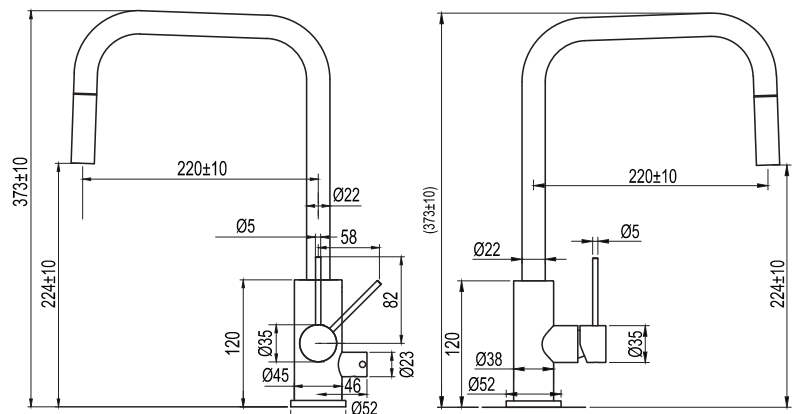

SCANDTAP®
BATHROOM CONCEPTS

Scandtap AB, Olofsdalsvägen 21, 302 41 Halmstad, Sweden
info@scandtap.com, www.scandtap.com